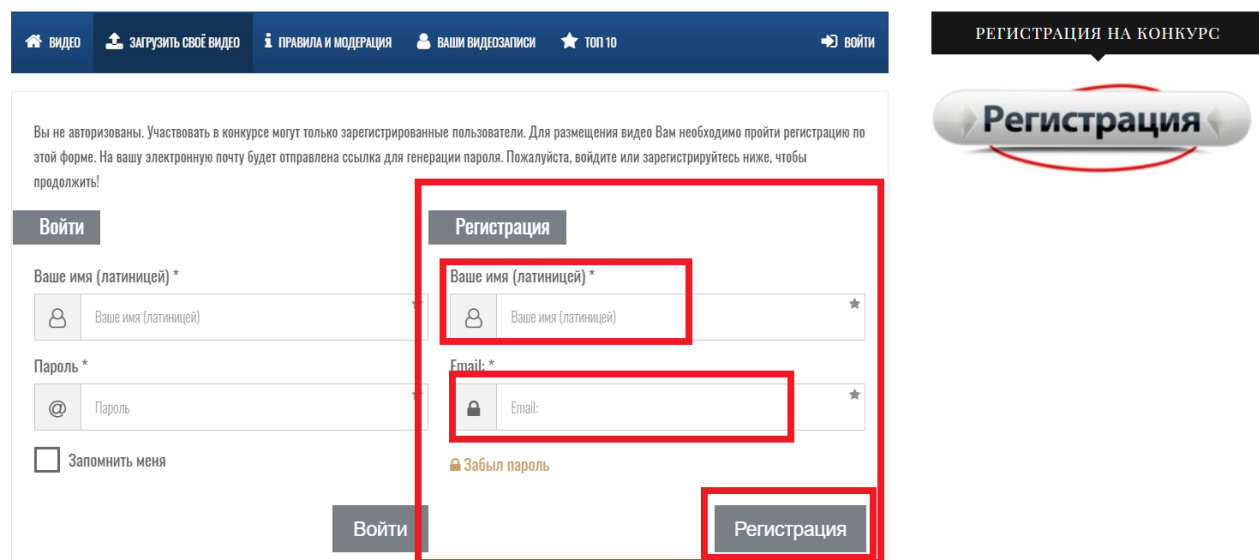

# Инструкция по загрузке видеоролика на сайт

Видеоролик загружается на сайт конкурсчтецов.рф в разделе [Интернет тур](#). В нижем меню необходимо выбрать «[загрузить своё видео](#)»

## Интернет тур

Изначально Вам необходимо пройти РЕГИСТРАЦИЮ в этом же разделе с подтверждением электронной почты. Нужно заполнить все поля (на латинской раскладке) и нажать на кнопку РЕГИСТРАЦИЯ.

## Интернет тур

На указанный Вами электронный адрес придет письмо со ссылкой. Вам необходимо по ней перейти.

Имя пользователя: test

Чтобы задать пароль, перейдите по следующей ссылке:

<https://xn--b1afoaofdojki4bk.xn--p1ai/wp-login.php?action=rp&key=vgs8CbfO4lGf2e4DMjrl&login=test>