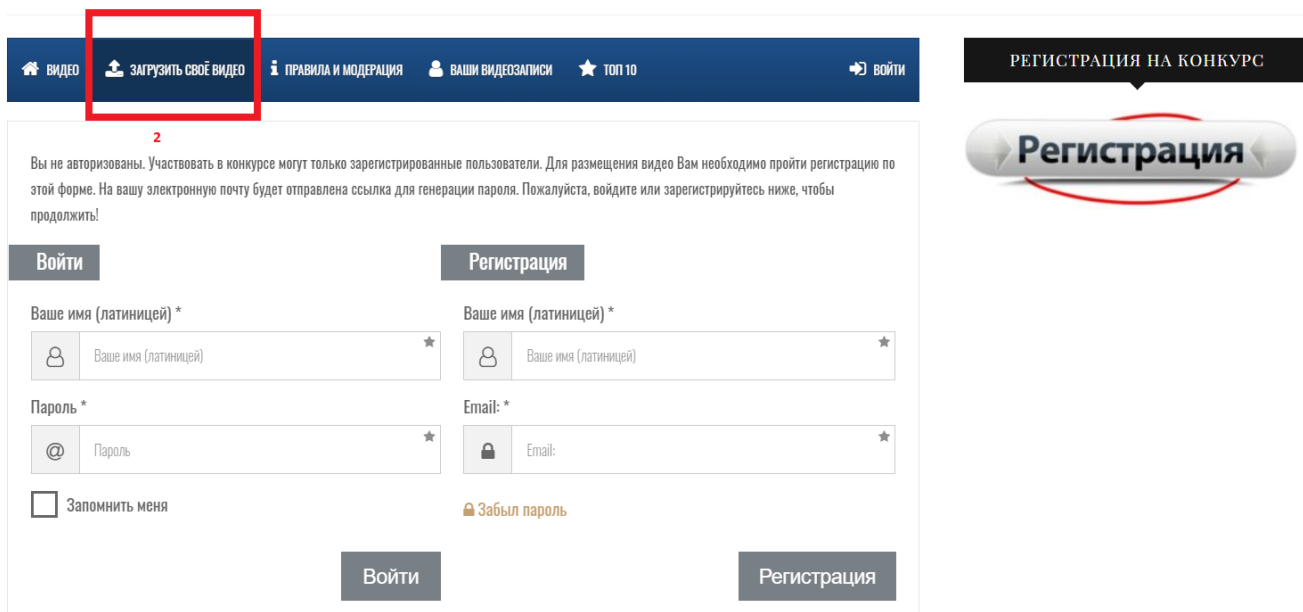

# Инструкция по загрузке видеоролика на сайт

Видеоролик загружается на сайт конкурсчтецов.рф в разделе [Интернет тур](#). В нижем меню необходимо выбрать «[загрузить своё видео](#)»

## Интернет тур

Изначально Вам необходимо пройти РЕГИСТРАЦИЮ в этом же разделе с подтверждением электронной почты. Нужно заполнить все поля (на латинской раскладке) и нажать на кнопку РЕГИСТРАЦИЯ.